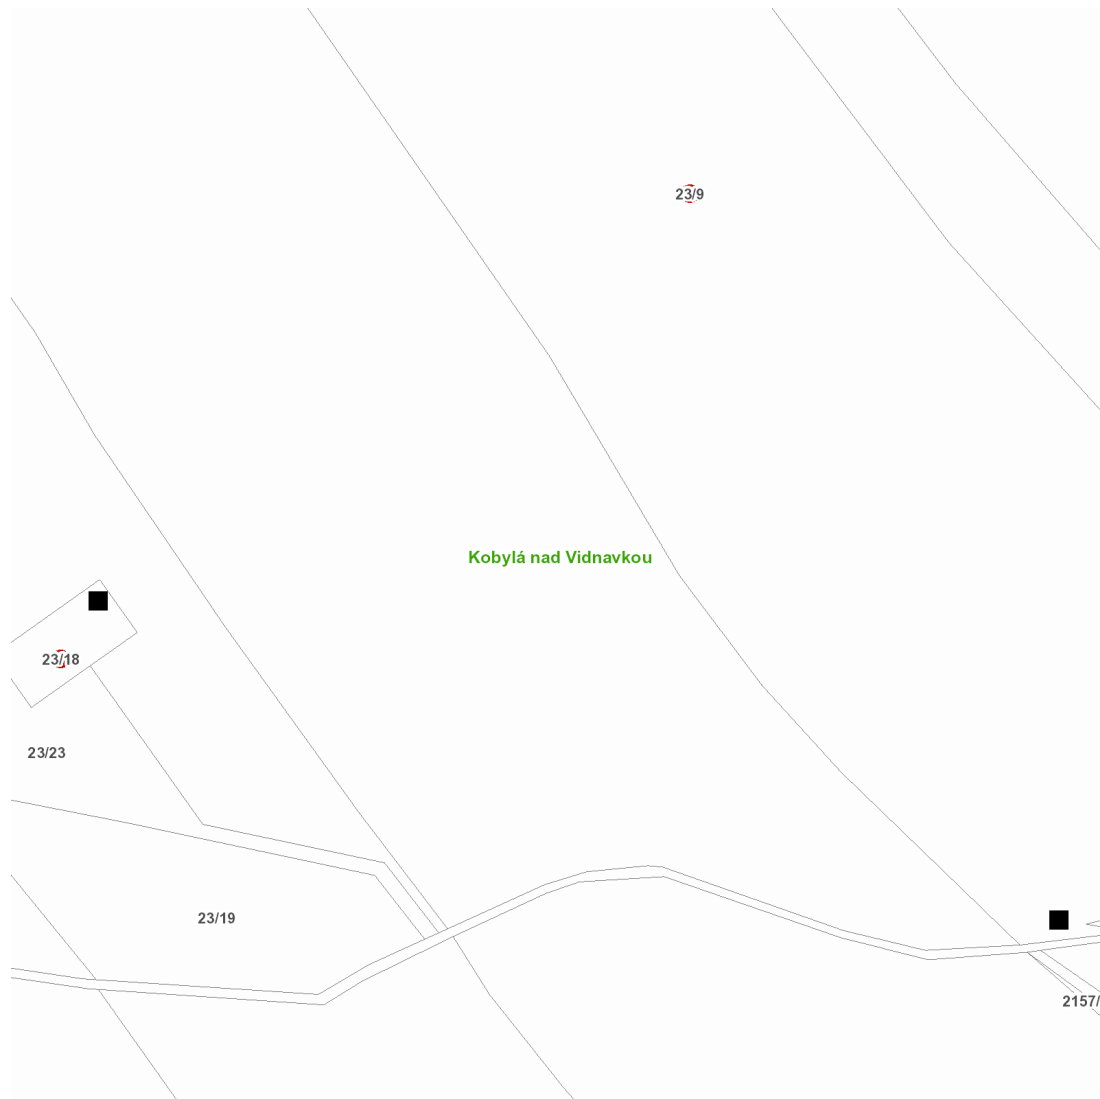

dne **15. 9. 2021** od **7:30** do **18:00** hodin

Plánovaná odstávka zahrnuje tyto lokality:

kat. území **Kobylá nad Vidnavkou** (kód **667404**): parcelní č. 23/9, 23/18

UPOZORNĚNÍ

Dotčené zařízení distribuční soustavy je nutné i v době odstávky považovat za zařízení pod napětím, a proto vás žádáme o dodržení všech zásad bezpečnosti a provedení opatření potřebných k zamezení případných škod na zdraví a majetku. | Provozovatelé výroben elektřiny jsou povinni zajistit přerušení dodávky elektřiny z výroby do vypnutého úseku distribuční soustavy.

dne **15. 9. 2021** od **7:30** do **18:00** hodin

Orientační mapový podklad odstávkou dotčených lokalit

VYSVĚTLIVKY

- – adresy dotčené odstávkou elektřiny
- – místa připojení k elektrické síti dotčená odstávkou