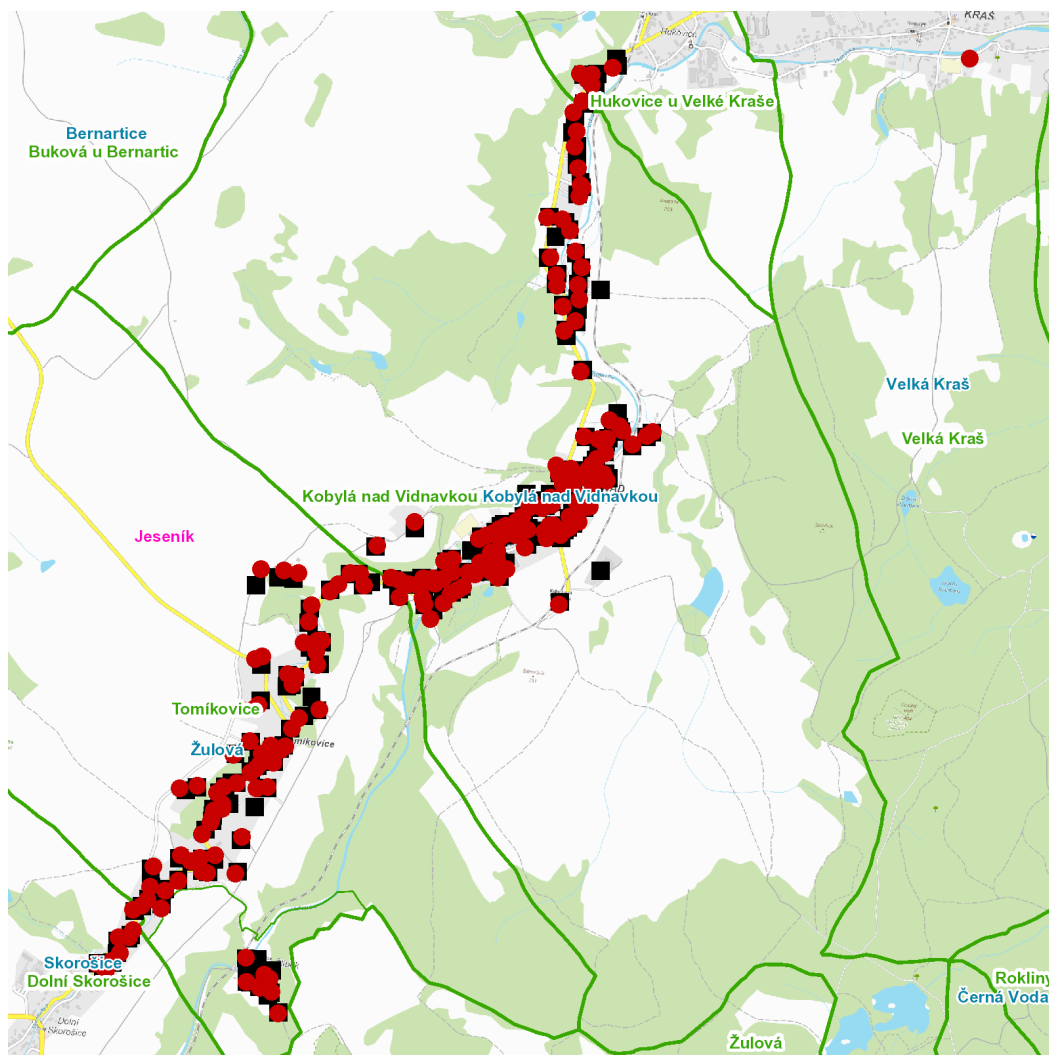

kat. území **Velká Kraš** (kód **778486**): parcelní č. 133

**Žulová (okres Jeseník)**

část obce **Tomíkovice**

č. p. 300, 302-314, 316, 318-340, 342-348, 350-359, 361, 363-373, 389, 390, 392, 393, 395, 396, 397, 399

**dne 15. 4. 2021 od 7:30 do 15:30 hodin****Orientační mapový podklad odstávkou dotčených lokalit****VYSVĚTLIVKY**

- – adresy dotčené odstávkou elektřiny
- – místa připojení k elektrické síti dotčená odstávkou

**INFORMACE ZASLÁNA**

IDDS: 5qhbvrr (Obec Kobylá nad Vidnavkou)  
IDDS: 7ezbg97 (Obec Skorošice)  
IDDS: zc8bkev (Obec Velká Kraš)  
IDDS: j5ub744 (Město Žulová)