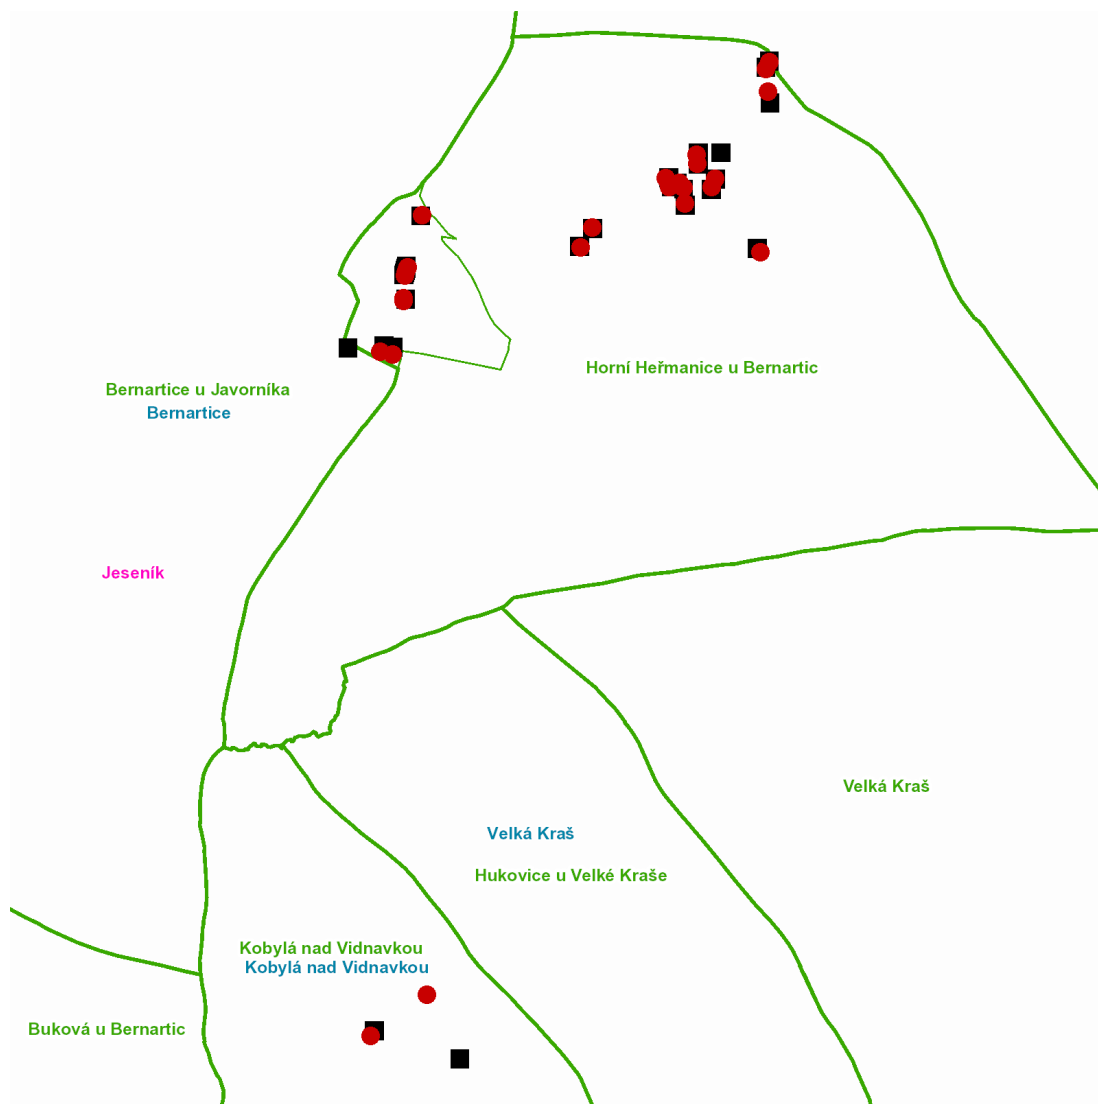

dne **8. 9. 2021** od **7:30** do **18:00** hodin

---

**Plánovaná odstávka zahrnuje tyto lokality:****Bernartice** (okres Jeseník)část obce **Horní Heřmanice**

č. p. 3, 5, 8, 18, 25, 26, 27, 30, 34, 37, 38, 41, 45, 48, 49, 51-60

kat. území **Kobylá nad Vidnavkou** (kód **667404**): parcelní č. 23/9, 23/18

---

**UPOZORNĚNÍ**

**Dotčené zařízení distribuční soustavy je nutné i v době odstávky považovat za zařízení pod napětím**, a proto vás žádáme o dodržení všech zásad bezpečnosti a provedení opatření potřebných k zamezení případných škod na zdraví a majetku. | Provozovatelé výroben elektřiny jsou povinni zajistit přerušení dodávky elektřiny z výroby do vypnutého úseku distribuční soustavy.

**dne 8. 9. 2021 od 7:30 do 18:00 hodin****Orientační mapový podklad odstávkou dotčených lokalit****VYSVĚTLIVKY**

- – adresy dotčené odstávkou elektřiny
- – místa připojení k elektrické síti dotčená odstávkou

**INFORMACE ZASLÁNA**

IDDS: jigbmbu (Obec Bernartice)

IDDS: 5qhbvrr (Obec Kobylá nad Vidnavkou)